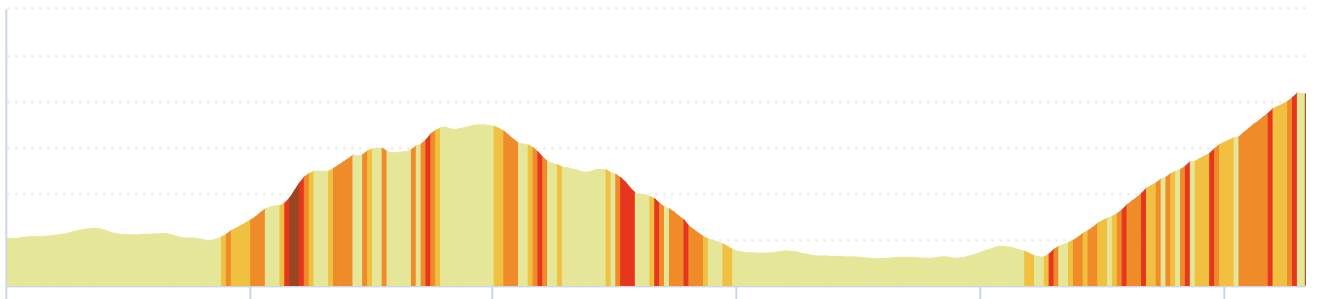

12479610 | Ciclismo - Strada | Collalto da Carsoli

Pezzetaglie -> Collalto Sabino

41.889 km 1065 m 750 m 543 m 920 m

12446918 | Ciclismo - Strada | 2021 Tur Collalto C
 Spineta -> Collalto Sabino
 26.663 km \uparrow 693 m \downarrow 378 m \blacktriangle 560 m \blacktriangle 920 m

<5% <7% <10% <15% >15%

560m 920m 693m 378m

2 km

12446914 | Ciclismo - Strada | 2021 Tur Collalto M
 Pezzetaglio -> Collalto Sabino
 41.889 km ↑ 1065 m ↓ 750 m ▲ 543 m ▲ 920 m

<5% <7% <10% <15% >15%

543m 920m 1065m 750m

12446909 | Ciclismo - Strada | 2021 Tur Collalto L
 Spineta -> Collalto Sabino
 61.8 km ↑ 1214 m ↓ 894 m ▲ 300 m ▲ 920 m

<5% <7% <10% <15% >15%

300m 920m 1214m 894m

2 km