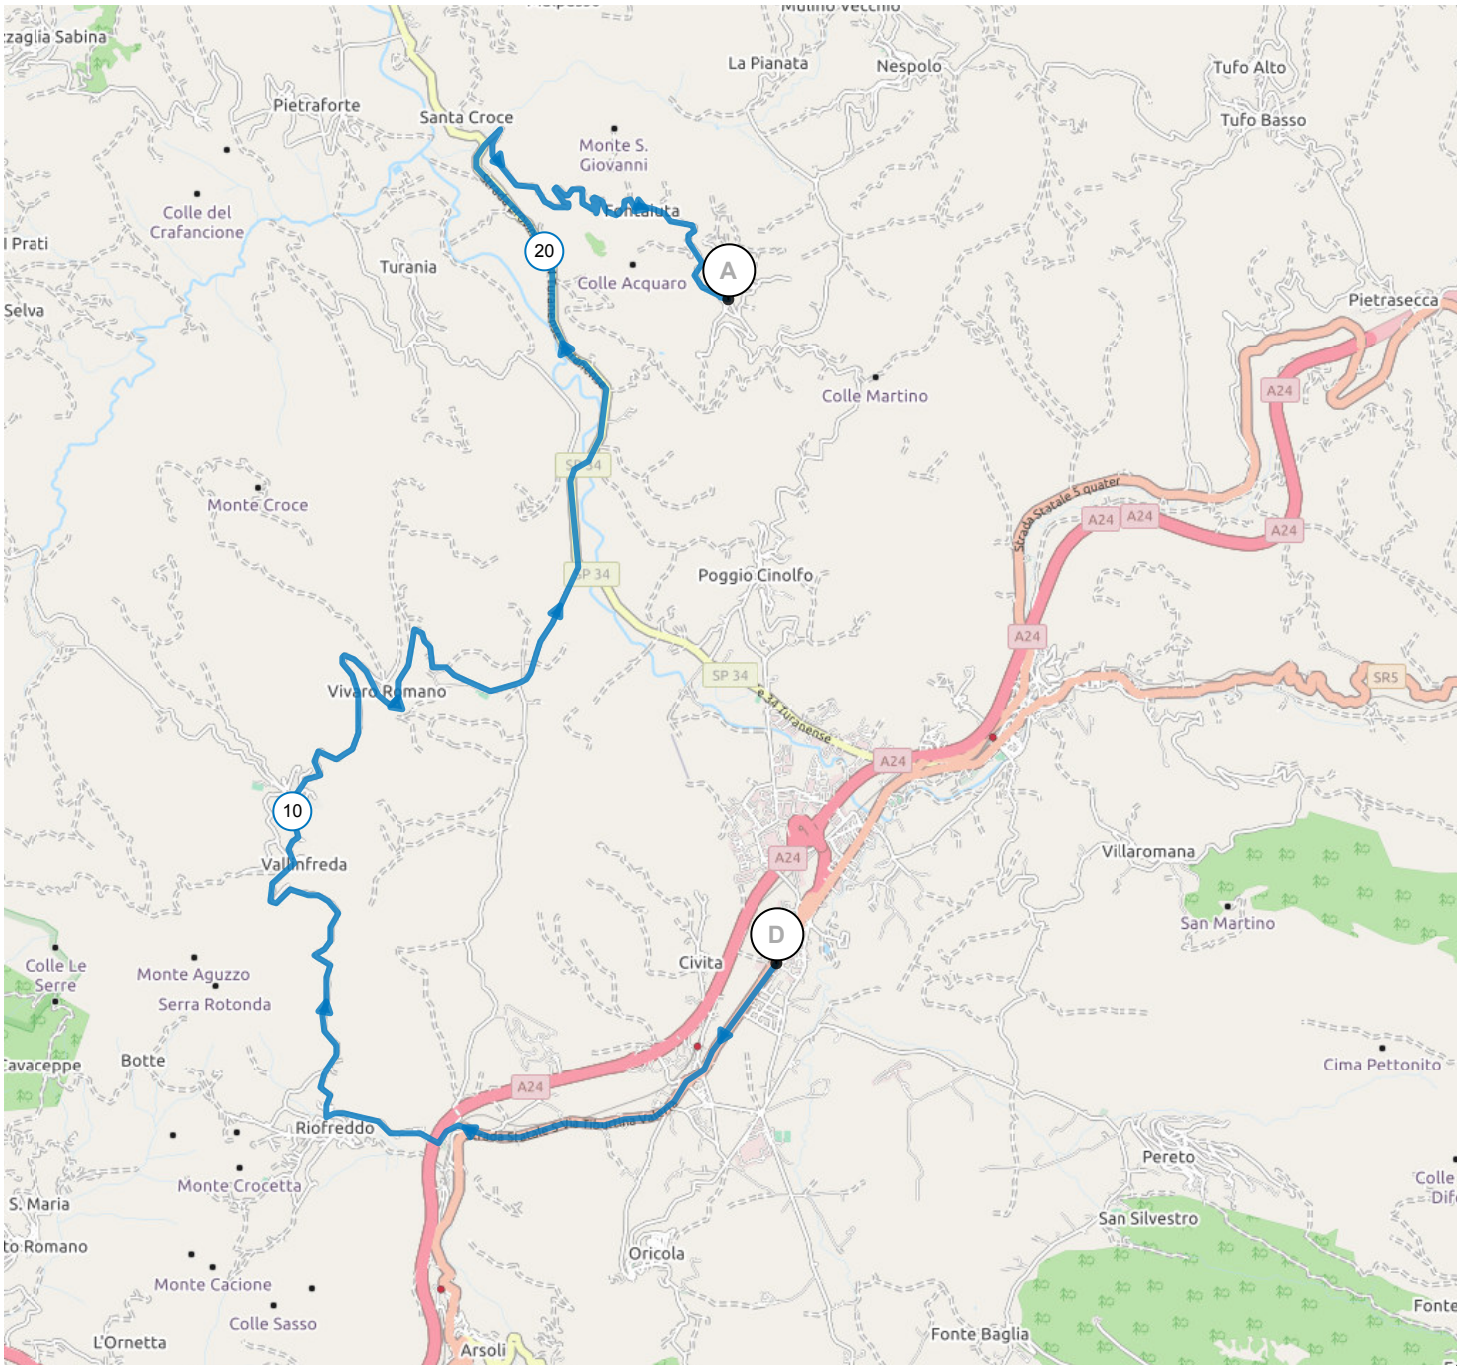

12479610 | Ciclismo - Strada | Collalto da Carsoli

Pezzetaglie -> Collalto Sabino

41.889 km 1065 m 750 m 543 m 920 m

12446918 | Ciclismo - Strada | 2021 Tur Collalto C
 Spineta -> Collalto Sabino
 26.663 km \uparrow 693 m \downarrow 378 m \blacktriangle 560 m \blacktriangle 920 m

<5% <7% <10% <15% >15%

560m 920m 693m 378m

2 km

12446914 | Ciclismo - Strada | 2021 Tur Collalto M
 Pezzetaglio -> Collalto Sabino
 41.889 km ↑ 1065 m ↓ 750 m ▲ 543 m ▲ 920 m

<5% <7% <10% <15% >15%

543m 920m 1065m 750m

12446909 | Ciclismo - Strada | 2021 Tur Collalto L
 Spineta -> Collalto Sabino
 61.8 km ↑ 1214 m ↓ 894 m ▲ 300 m ▲ 920 m

<5% <7% <10% <15% >15%

300m 920m 1214m 894m

2 km