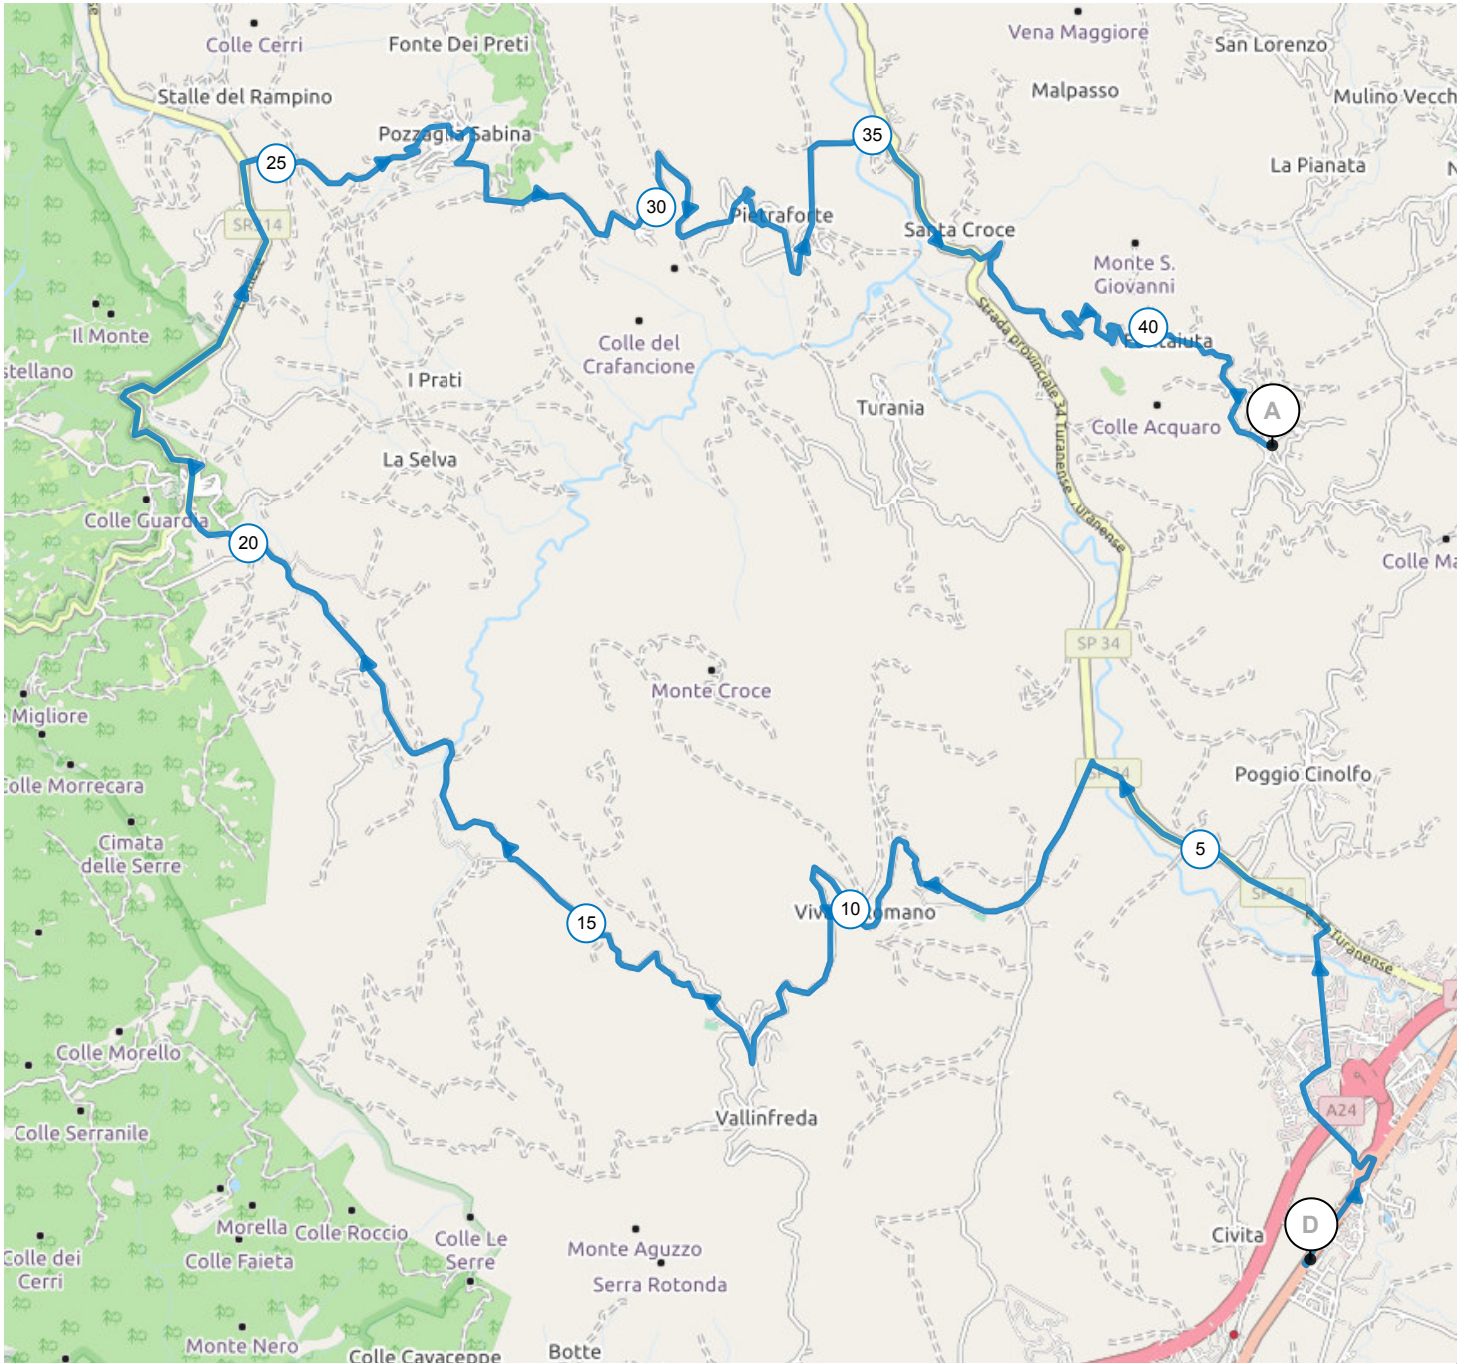

12479610 | Ciclismo - Strada | Collalto da Carsoli

Pezzetaglie -> Collalto Sabino

41.889 km 1065 m 750 m 543 m 920 m

12446918 | Ciclismo - Strada | 2021 Tur Collalto C
 Spineta -> Collalto Sabino
 26.663 km \uparrow 693 m \downarrow 378 m \blacktriangle 560 m \blacktriangle 920 m

<5% <7% <10% <15% >15%

560m 920m 693m 378m

2 km

12446914 | Ciclismo - Strada | 2021 Tur Collalto M
 Pezzetaglio -> Collalto Sabino
 41.889 km ↑ 1065 m ↓ 750 m ▲ 543 m ▲ 920 m

<5% <7% <10% <15% >15%

543m 920m 1065m 750m

12446909 | Ciclismo - Strada | 2021 Tur Collalto L
 Spineta -> Collalto Sabino
 61.8 km ↑ 1214 m ↓ 894 m ▲ 300 m ▲ 920 m

<5% <7% <10% <15% >15%

300m 920m 1214m 894m

2 km