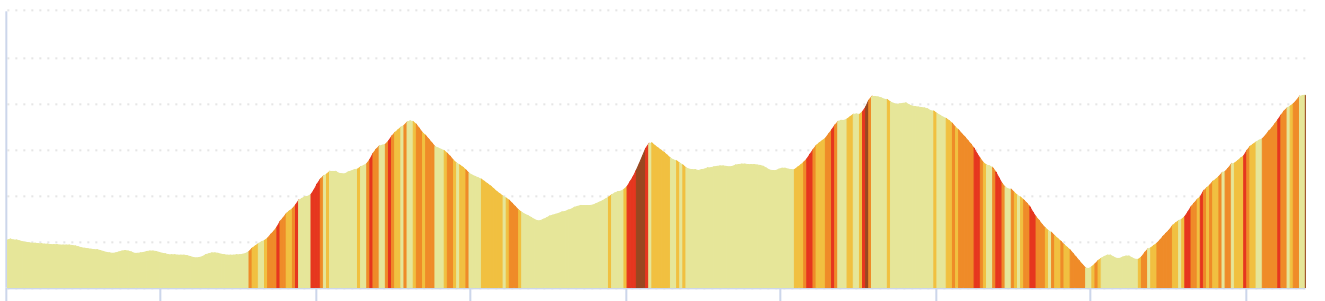

12479610 | Ciclismo - Strada | Collalto da Carsoli

Pezzetaglie -> Collalto Sabino

41.889 km 1065 m 750 m 543 m 920 m

12446918 | Ciclismo - Strada | 2021 Tur Collalto C
 Spineta -> Collalto Sabino
 26.663 km \uparrow 693 m \downarrow 378 m \blacktriangle 560 m \blacktriangle 920 m

<5% <7% <10% <15% >15%

560m 920m 693m 378m

2 km

12446914 | Ciclismo - Strada | 2021 Tur Collalto M
 Pezzetaglio -> Collalto Sabino
 41.889 km ↑ 1065 m ↓ 750 m ▲ 543 m ▲ 920 m

<5% <7% <10% <15% >15%

543m 920m 1065m 750m

12446909 | Ciclismo - Strada | 2021 Tur Collalto L
 Spineta -> Collalto Sabino
 61.8 km ↑ 1214 m ↓ 894 m ▲ 300 m ▲ 920 m

<5% <7% <10% <15% >15%

300m 920m 1214m 894m

2 km