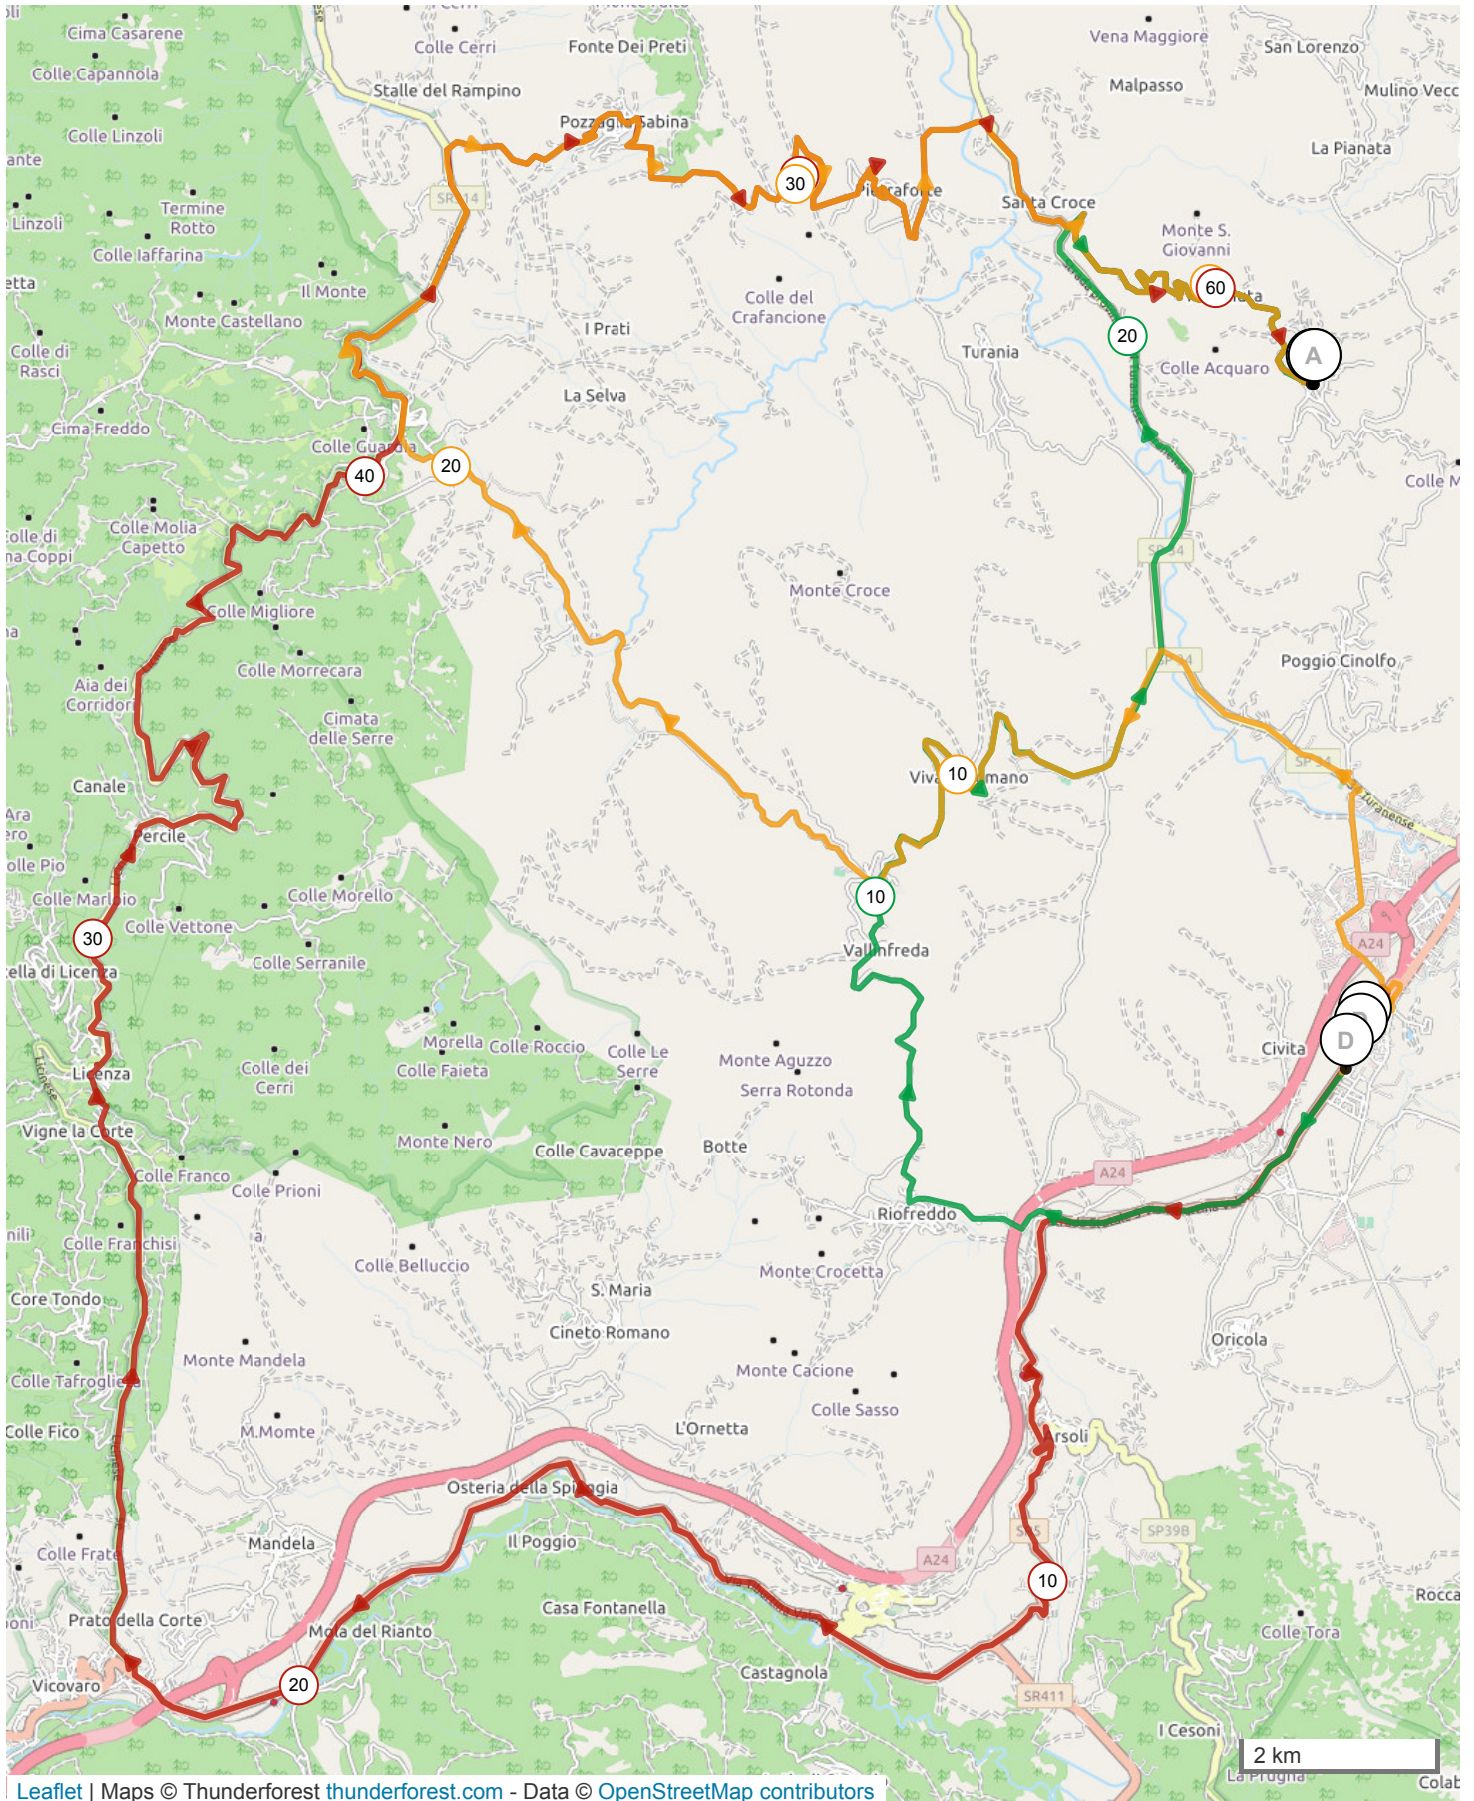

12479610 | Ciclismo - Strada | Collalto da Carsoli

Pezzetaglie -> Collalto Sabino

41.889 km 1065 m 750 m 543 m 920 m

12446918 | Ciclismo - Strada | 2021 Tur Collalto C
 Spineta -> Collalto Sabino
 26.663 km \uparrow 693 m \downarrow 378 m \blacktriangle 560 m \blacktriangle 920 m

<5% <7% <10% <15% >15%

560m 920m 693m 378m

2 km

12446914 | Ciclismo - Strada | 2021 Tur Collalto M
 Pezzetaglio -> Collalto Sabino
 41.889 km ↑ 1065 m ↓ 750 m ▲ 543 m ▲ 920 m

<5% <7% <10% <15% >15%

543m 920m 1065m 750m

12446909 | Ciclismo - Strada | 2021 Tur Collalto L
 Spineta -> Collalto Sabino
 61.8 km ↑ 1214 m ↓ 894 m ▲ 300 m ▲ 920 m

<5% <7% <10% <15% >15%

300m 920m 1214m 894m

2 km