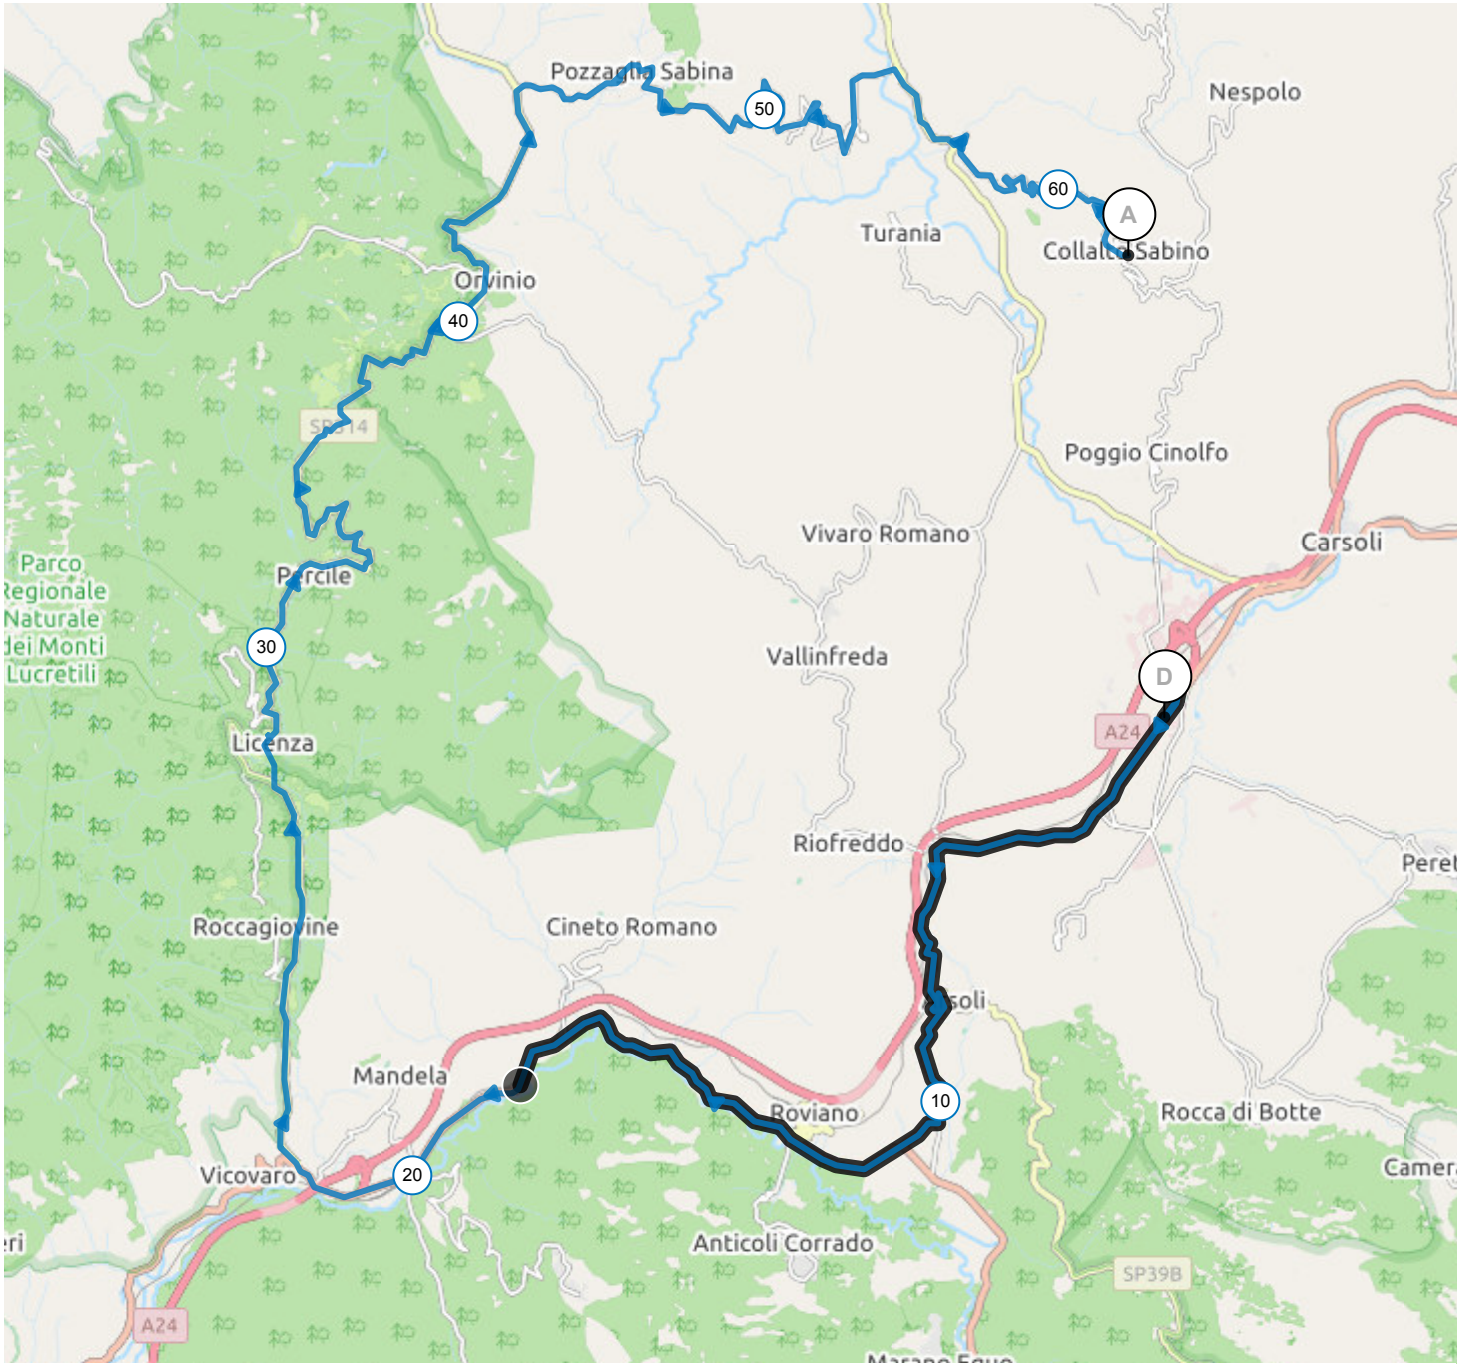

12479610 | Ciclismo - Strada | Collalto da Carsoli

Pezzetaglie -> Collalto Sabino

41.889 km 1065 m 750 m 543 m 920 m

12446918 | Ciclismo - Strada | 2021 Tur Collalto C
 Spineta -> Collalto Sabino
 26.663 km \uparrow 693 m \downarrow 378 m \blacktriangle 560 m \blacktriangle 920 m

<5% <7% <10% <15% >15%

560m 920m 693m 378m

2 km

12446914 | Ciclismo - Strada | 2021 Tur Collalto M
 Pezzetaglio -> Collalto Sabino
 41.889 km ↑ 1065 m ↓ 750 m ▲ 543 m ▲ 920 m

<5% <7% <10% <15% >15%

543m 920m 1065m 750m

12446909 | Ciclismo - Strada | 2021 Tur Collalto L
 Spineta -> Collalto Sabino
 61.8 km ↑ 1214 m ↓ 894 m ▲ 300 m ▲ 920 m

<5% <7% <10% <15% >15%

300m 920m 1214m 894m

2 km