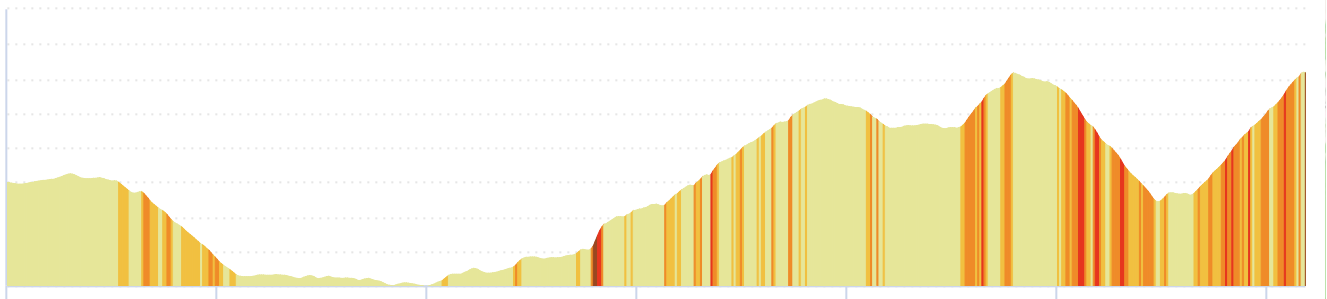

12479610 | Ciclismo - Strada | Collalto da Carsoli

Pezzetaglie -> Collalto Sabino

41.889 km 1065 m 750 m 543 m 920 m

12446918 | Ciclismo - Strada | 2021 Tur Collalto C
 Spineta -> Collalto Sabino
 26.663 km \uparrow 693 m \downarrow 378 m \blacktriangle 560 m \blacktriangle 920 m

<5% <7% <10% <15% >15%

560m 920m 693m 378m

2 km

12446914 | Ciclismo - Strada | 2021 Tur Collalto M
 Pezzetaglio -> Collalto Sabino
 41.889 km ↑ 1065 m ↓ 750 m ▲ 543 m ▲ 920 m

<5% <7% <10% <15% >15%

543m 920m 1065m 750m

12446909 | Ciclismo - Strada | 2021 Tur Collalto L
 Spineta -> Collalto Sabino
 61.8 km ↑ 1214 m ↓ 894 m ▲ 300 m ▲ 920 m

<5% <7% <10% <15% >15%

300m 920m 1214m 894m

2 km